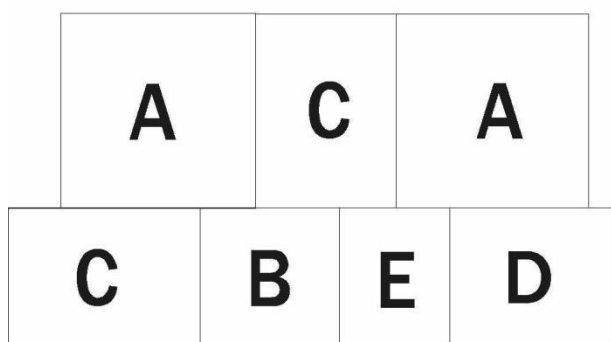

Dallage Gamme Abbatiale

Pose-Assemblage n°1 : Dalles 3 formats

Dallage Abbatiale pose en bandes

Réf.	Dimensions
B	50 x 50 cm
D	50 x 60 cm
E	50 x 40 cm

Exemple de pose en bandes 40/50/60

Dallage Gamme Abbatiale

Pose-Assemblage n°2 : 1 seul format

Dallage Abbatiale pose en bandes

Réf.	Dimensions
E	50 x 40 cm

Exemple de pose en bandes

Dallage Gamme Abbatiale

Pose-Assemblage n°3 : Dalles 5 Formats

Dallage Abbatiale pose en bandes

Réf.	Dimensions	Quantité
A	70 x 70 cm	2
B	50 x 50 cm	1
C	70 x 50 cm	2
D	60 x 50 cm	1
E	50 x 40 cm	1

Exemple de pose en bandes