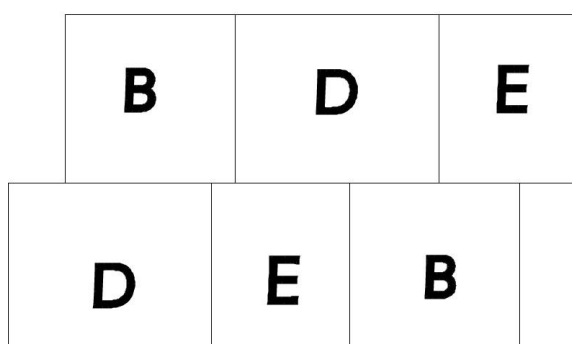

Dallage Gamme Abbatiale

Pose-Assemblage n°1 : Dalles 3 formats

Dallage Abbatiale pose en bandes

Réf.	Dimensions
B	50 x 50 cm
D	50 x 60 cm
E	50 x 40 cm

Exemple de pose en bandes 40/50/60

Dallage Gamme Abbatiale

Pose-Assemblage n°2 : 1 seul format

Dallage Abbatiale pose en bandes

Réf.	Dimensions
E	50 x 40 cm

Exemple de pose en bandes

Dallage Gamme Abbatiale

Pose-Assemblage n°3 : Dalles 5 Formats

Dallage Abbatiale pose en bandes

Réf.	Dimensions	Quantité
A	70 x 70 cm	2
B	50 x 50 cm	1
C	70 x 50 cm	2
D	60 x 50 cm	1
E	50 x 40 cm	1

Exemple de pose en bandes