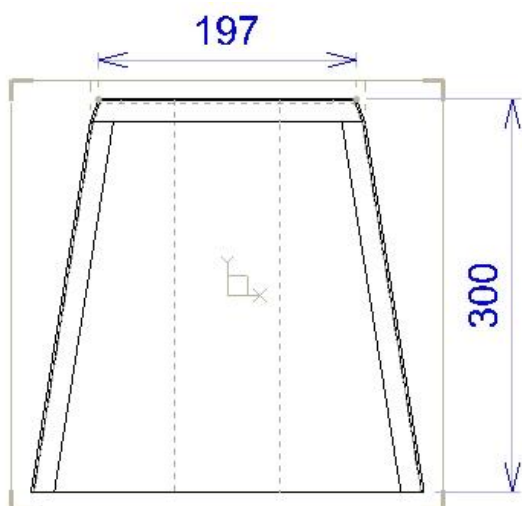

**Appui de : 19.5x19.5 / 30x30 x H 30 cm**

Faces bouchardées - Angles ciselés

avec ou sans trou Ø 80

Poids pièce:  
40 Kg.