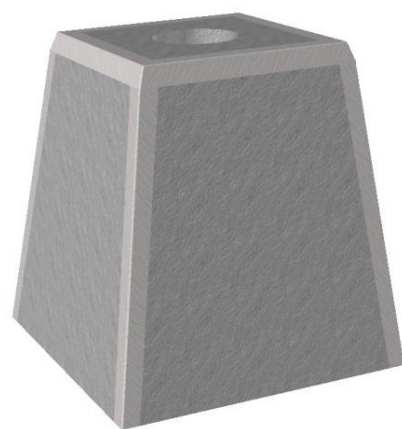

**Appui de : 19.5x19.5 / 30x30 x H 30 cm**

Faces bouchardées - Angles ciselés

avec ou sans trou Ø 80

Poids pièce:  
40 Kg.