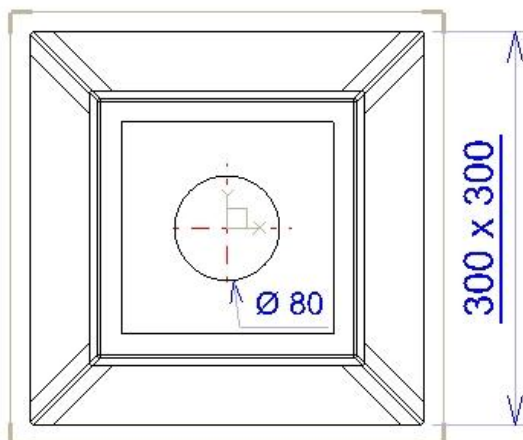

**Appui de : 19.5x19.5 / 30x30 x H 30 cm**

Faces bouchardées - Angles ciselés

avec ou sans trou Ø 80

Poids pièce:  
40 Kg.